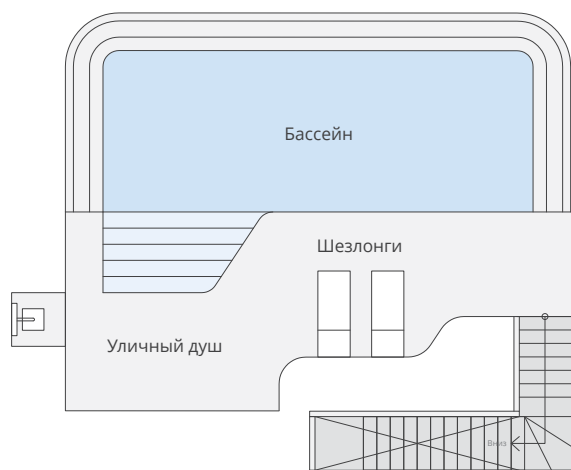

2В-Е ПЕНТХАУС

Жилая площадь	:	94 кв.м.
Внешняя площадь (Нижний этаж)	:	26 кв.м.
Внешняя площадь (Крыша)	:	30 кв.м.
Бассейн	:	23 кв.м.
Общая площадь	:	173 кв.м.

- 2-Спальни
- 2-Ванные комнаты
- 1-Гостиная и столовая

- 2-Частные террасы
- 1-Частный бассейн

КРЫША