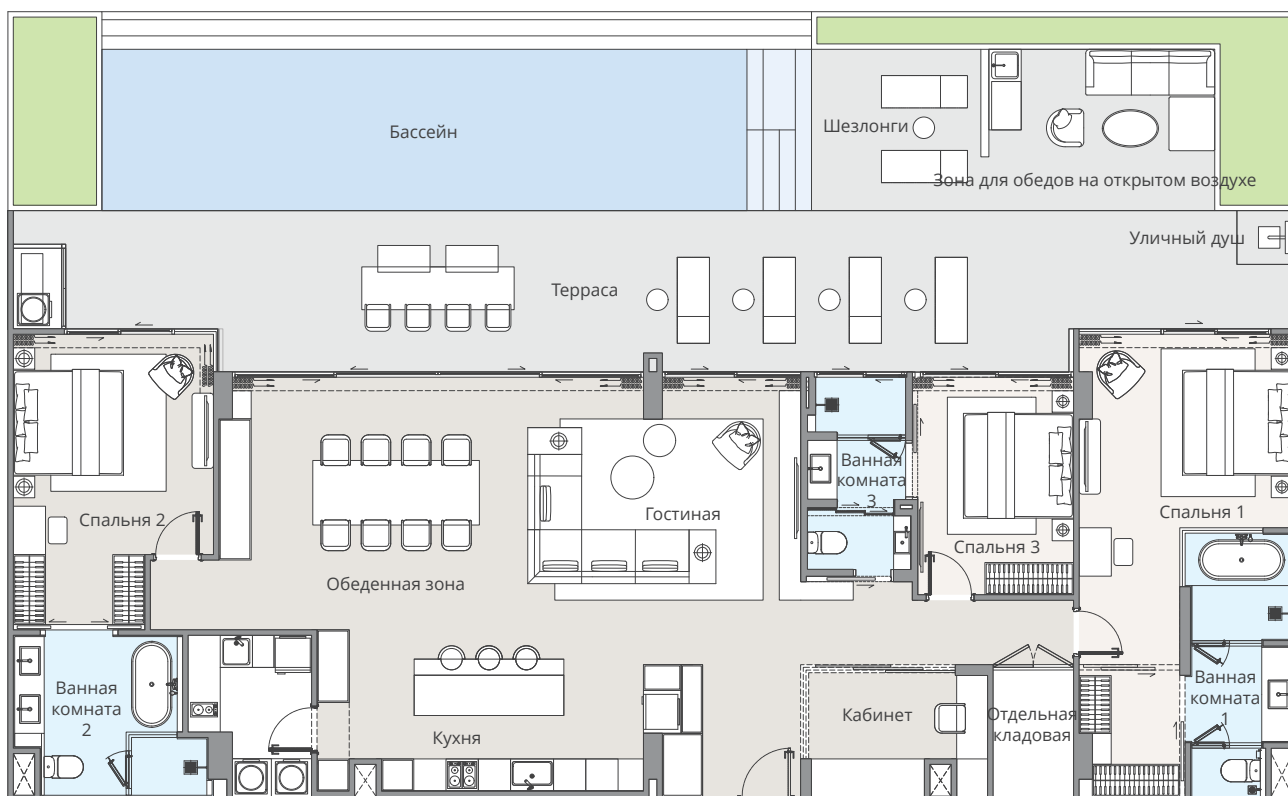

НИЖНИЙ ЭТАЖ

КРЫША

3В-С

Жилая площадь : 191 кв.м.
Внешняя площадь : 88 кв.м.
Бассейн : 39 кв.м.
Общая площадь : 318 кв.м.

-  3-Спальни
-  1-Отдельная кладовая
-  3-Ванные комнаты
-  1-Частная терраса
-  1-Гостиная и столовая
-  1-Частный бассейн
-  1-Кабинет