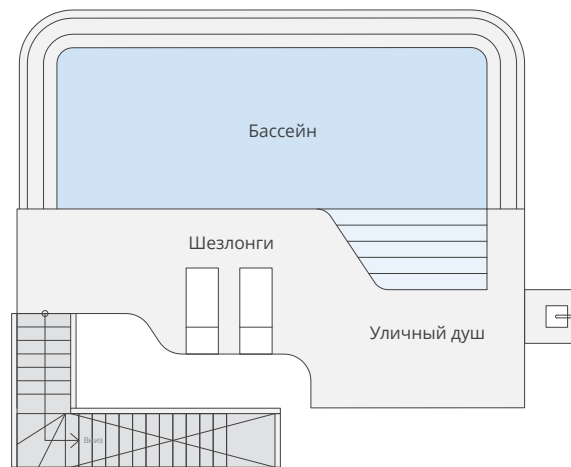

2B-F ПЕНТХАУС

Жилая площадь	:	94 кв.м.
Внешняя площадь (Нижний этаж)	:	26 кв.м.
Внешняя площадь (Крыша)	:	30 кв.м.
Бассейн	:	23 кв.м.
Общая площадь	:	173 кв.м.

- 2-Спальни
- 2-Ванные комнаты
- 1-Гостиная и столовая

- 2-Частные террасы
- 1-Частный бассейн

КРЫША