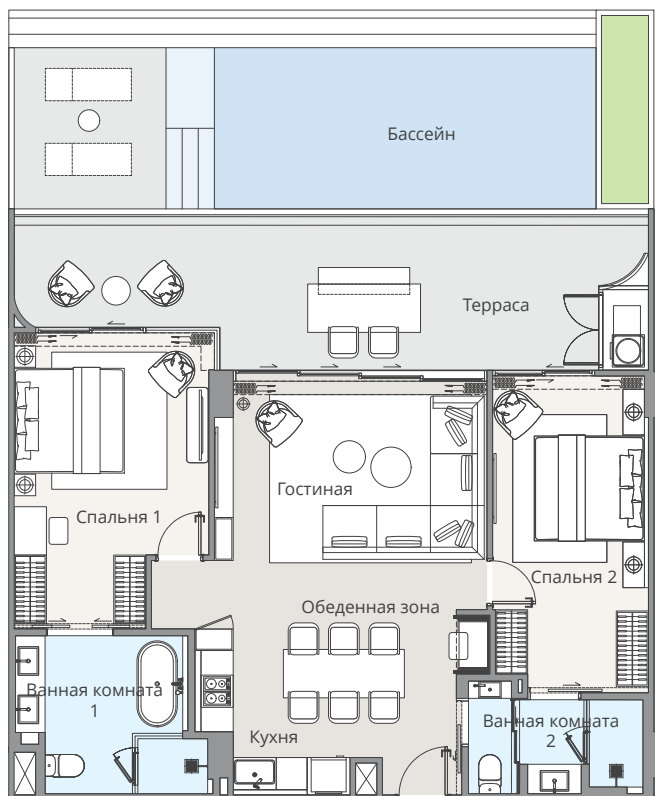

2B-A GROUND

Жилая площадь	:	94 кв.м.
Внешняя площадь	:	39 кв.м.
Бассейн	:	24 кв.м.
Общая площадь	:	157 кв.м.

- 2-Спальни
- 2-Ванные комнаты
- 1-Гостиная и столовая

- 1-Частная терраса
- 1-Частный бассейн