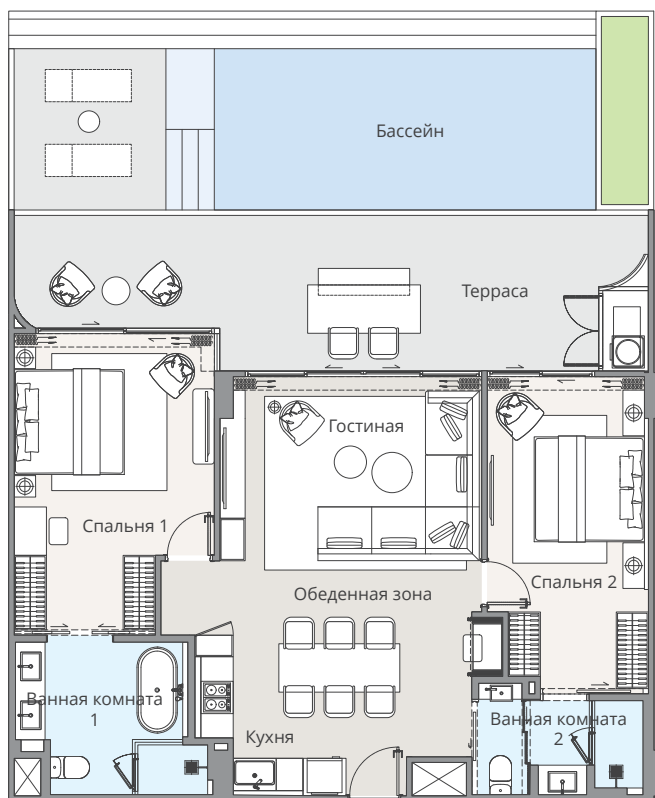

2B-B GROUND

Жилая площадь	:	93 кв.м.
Внешняя площадь	:	39 кв.м.
Бассейн	:	24 кв.м.
Общая площадь	:	156 кв.м.

- 2-Спальни
- 2-Ванные комнаты
- 1-Гостиная и столовая

- 1-Частная терраса
- 1-Частный бассейн