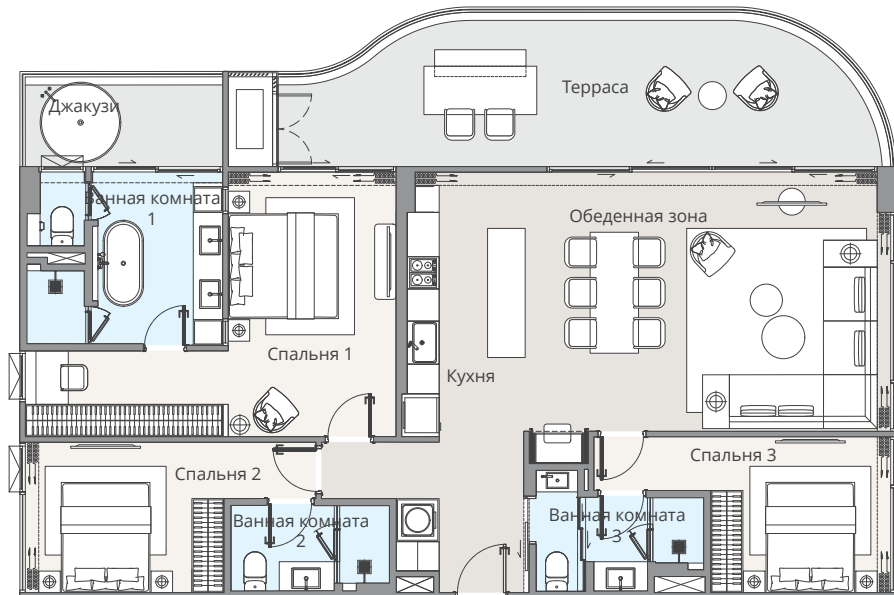

ЗВ-А

Жилая площадь : 125 кв.м.
Внешняя площадь : 36 кв.м.
Общая площадь : 161 кв.м.

- 3-Спальни
- 3-Ванные комнаты
- 1-Гостиная и столовая
- 1-Частная терраса
- 1-Джакузи