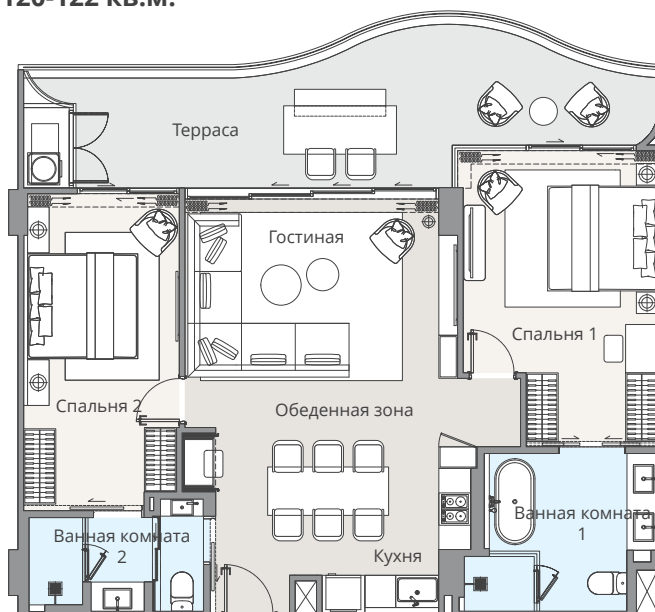

2В-В (М)

Жилая площадь : 94-95 кв.м.
Внешняя площадь : 26-27 кв.м.
Общая площадь : 120-122 кв.м.

2-Спальни
 2-Ванные комнаты

1-Гостиная и столовая
 1-Частная терраса