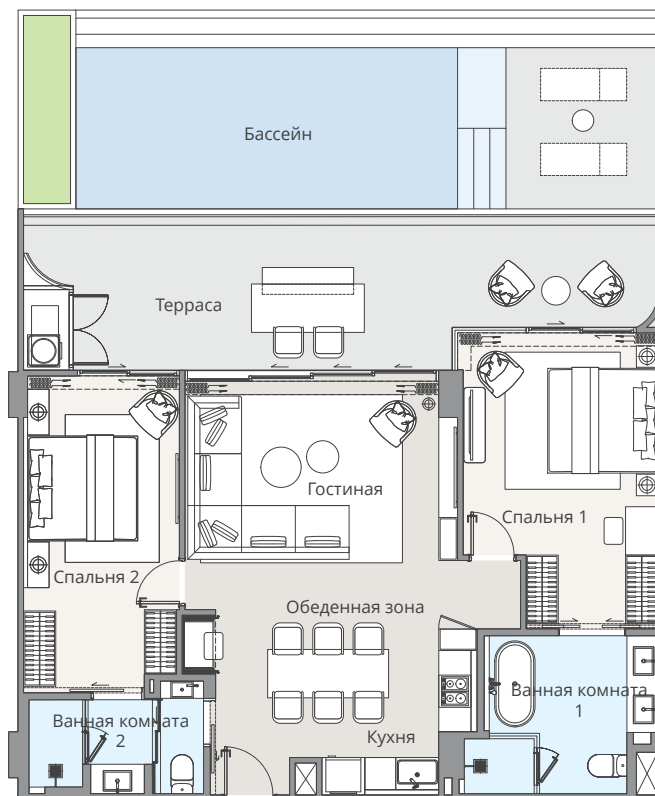

2B-A GROUND (M)

Жилая площадь	:	94 кв.м.
Внешняя площадь	:	39 кв.м.
Бассейн	:	24 кв.м.
Общая площадь	:	157 кв.м.

- 2-Спальни
- 2-Ванные комнаты
- 1-Гостиная и столовая

- 1-Частная терраса
- 1-Частный бассейн