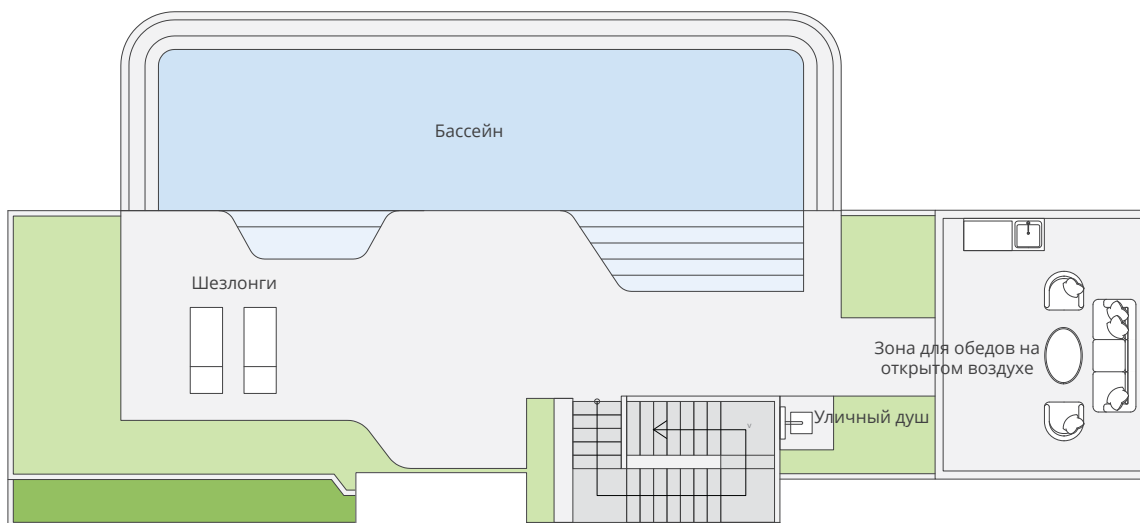

3В-D ПЕНТХАУС

Жилая площадь	:	186 кв.м.
Внешняя площадь (Нижний этаж)	:	59 кв.м.
Внешняя площадь (Крыша)	:	73 кв.м.
Бассейн	:	35 кв.м.
Общая площадь	:	353 кв.м.

- 3-Спальни
- 3-Ванные комнаты
- 1-Кабинет
- 2-Частные террасы
- 1-Гостиная и столовая
- 1-Частный бассейн

КРЫША