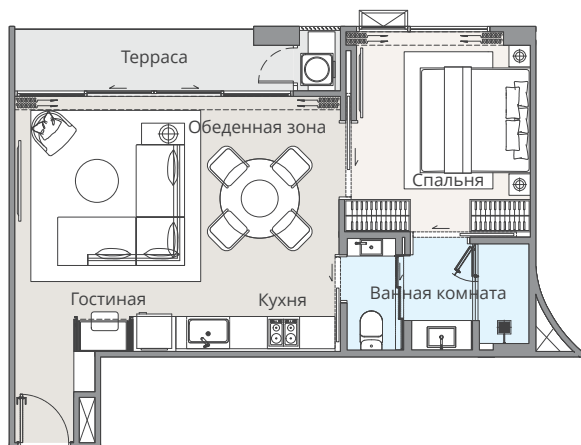

1В-Е (М)

Жилая площадь : 52 кв.м.
Внешняя площадь : 6 кв.м.
Общая площадь : 58 кв.м.

1-Спальня
1-Ванная комната

1-Гостиная и столовая
1-Частная терраса