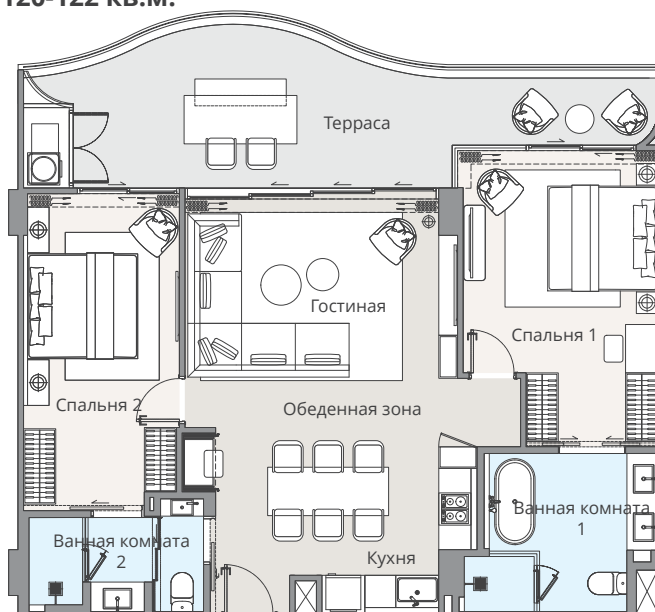

 1-Гостиная и столовая
 1-Частная терраса

2B-A (M)

Жилая площадь : 94-95 кв.м.
Внешняя площадь : 26-27 кв.м.
Общая площадь : 120-122 кв.м.

 2-Спальни
 2-Ванные комнаты

 1-Гостиная и столовая
 1-Частная терраса