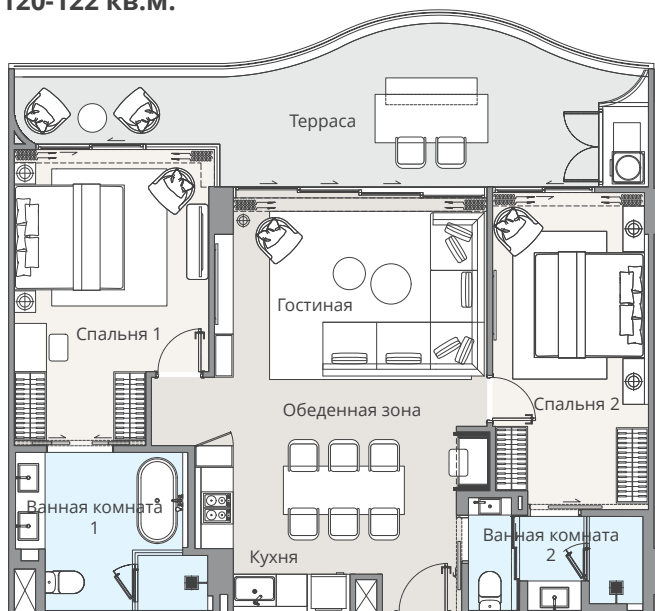

 1-Гостиная и столовая
 1-Частная терраса

2B-A (M)

Жилая площадь : 94-95 кв.м.
Внешняя площадь : 26-27 кв.м.
Общая площадь : 120-122 кв.м.

 2-Спальни
 2-Ванные комнаты

 1-Гостиная и столовая
 1-Частная терраса