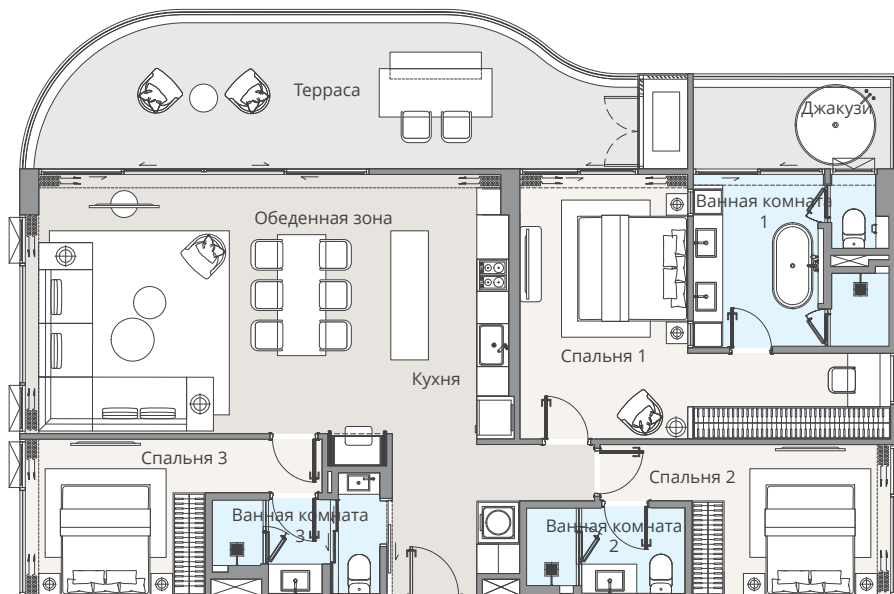

ЗВ-А (М)

Жилая площадь : 125 кв.м.
Внешняя площадь : 36 кв.м.
Общая площадь : 161 кв.м.

- 3-Спальни
- 3-Ванные комнаты
- 1-Гостиная и столовая
- 1-Частная терраса
- 1-Джакузи