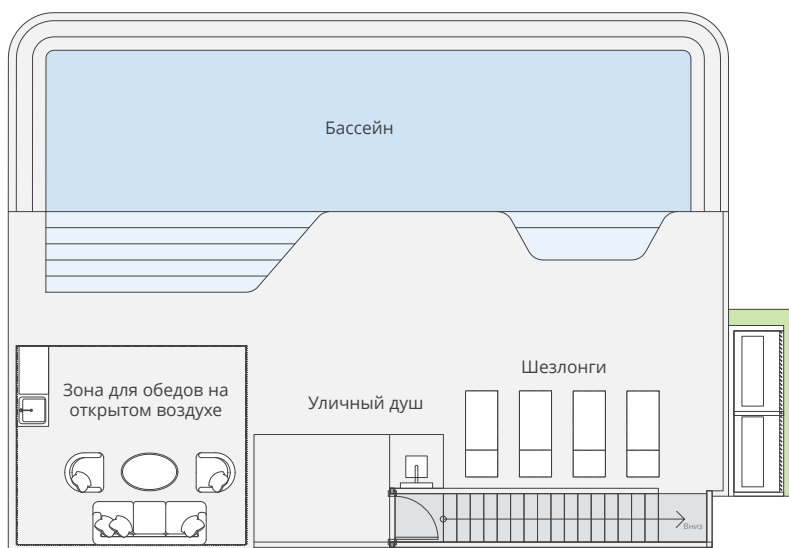

3В-В (М) ПЕНТХАУС

Жилая площадь	: 126 кв.м.
Внешняя площадь (Нижний этаж)	: 41 кв.м.
Внешняя площадь (Крыша)	: 71 кв.м.
Бассейн	: 35 кв.м.
Общая площадь	: 273 кв.м.

- 3-Спальни
- 2-Частные террасы
- 3-Ванные комнаты
- 1-Джакузи
- 1-Гостиная и столовая
- 1-Частный бассейн

КРЫША