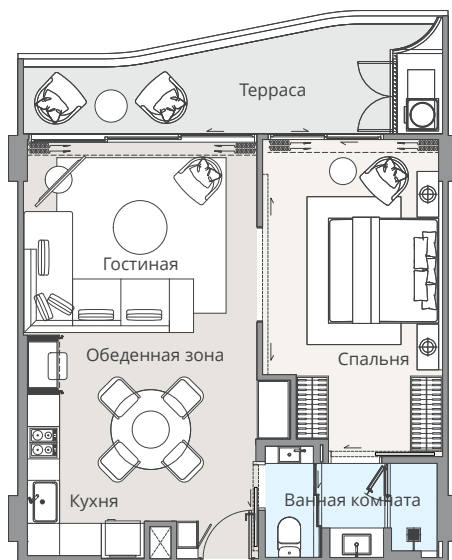

1В-А

Жилая площадь : 61 кв.м.
Внешняя площадь : 14 кв.м.
Общая площадь : 75 кв.м.

1-Спальня
1-Ванная комната

1-Гостиная и столовая
1-Частная терраса

1В-А (М)

Жилая площадь : 61 кв.м.
Внешняя площадь : 14 кв.м.
Общая площадь : 75 кв.м.

1-Спальня
1-Ванная комната

1-Гостиная и столовая
1-Частная терраса

1В-В

Жилая площадь : 61 кв.м.
Внешняя площадь : 14 кв.м.
Общая площадь : 75 кв.м.

1-Спальня
1-Ванная комната

1-Гостиная и столовая
1-Частная терраса

1В-В (М)

Жилая площадь : 61 кв.м.
Внешняя площадь : 14 кв.м.
Общая площадь : 75 кв.м.

1-Спальня
1-Ванная комната

1-Гостиная и столовая
1-Частная терраса

1В-С

Жилая площадь : 60 кв.м.
Внешняя площадь : 13 кв.м.
Общая площадь : 73 кв.м.