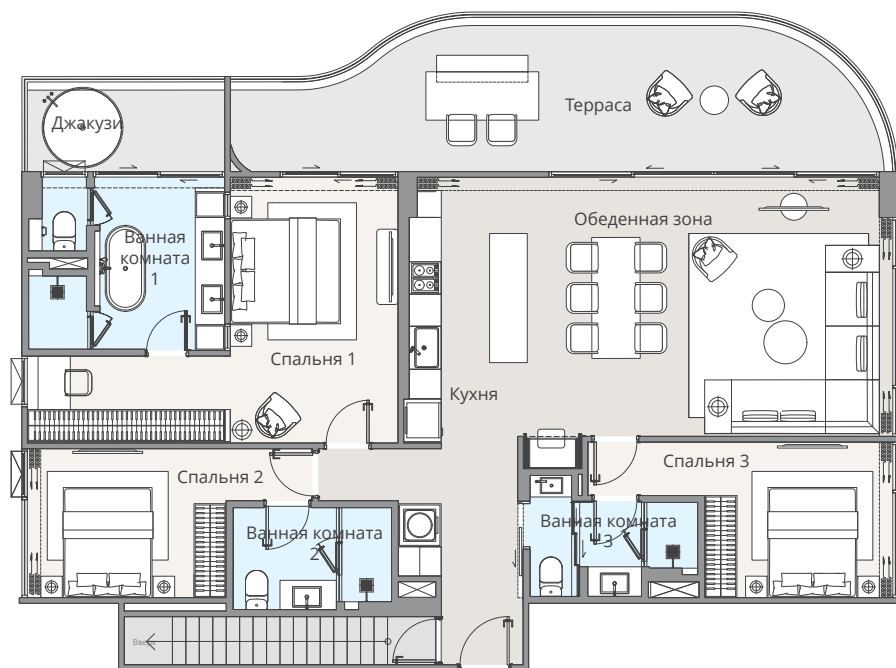

3В-В ПЕНТХАУС

Жилая площадь	:	126 кв.м.
Внешняя площадь (Нижний этаж)	:	41 кв.м.
Внешняя площадь (Крыша)	:	71 кв.м.
Бассейн	:	35 кв.м.
Общая площадь	:	273 кв.м.

- 3-Спальни
- 3-Ванные комнаты
- 2-Частные террасы
- 1-Джакузи
- 1-Гостиная и столовая
- 1-Частный бассейн

НИЖНИЙ ЭТАЖ