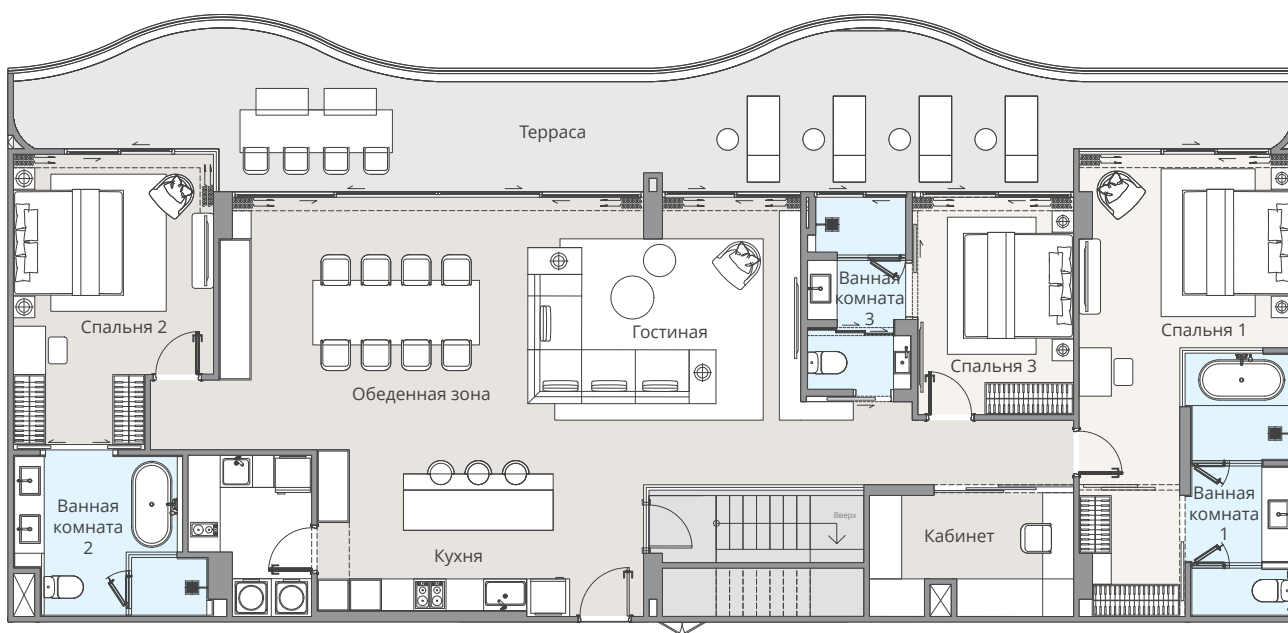

3В-D ПЕНТХАУС

Жилая площадь	:	186 кв.м.
Внешняя площадь (Нижний этаж)	:	59 кв.м.
Внешняя площадь (Крыша)	:	73 кв.м.
Бассейн	:	35 кв.м.
Общая площадь	:	353 кв.м.

- 3-Спальни
- 3-Ванные комнаты
- 1-Кабинет
- 2-Частные террасы
- 1-Гостиная и столовая
- 1-Частный бассейн

НИЖНИЙ ЭТАЖ