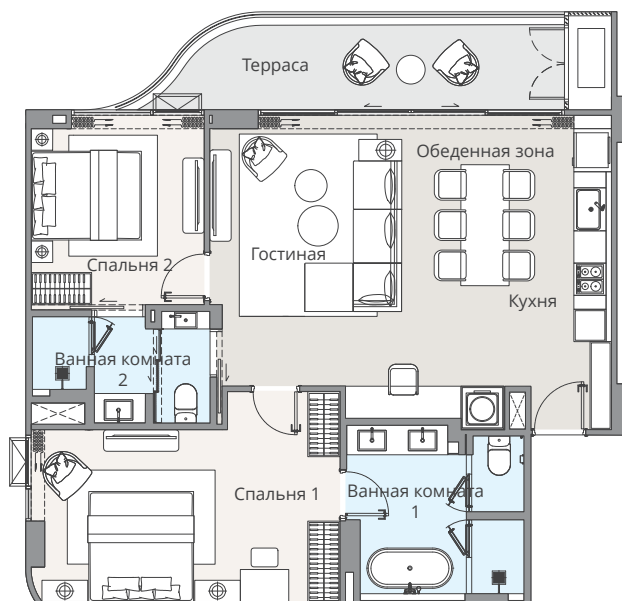

 1-Гостиная и столовая
 1-Частная терраса

2B-G (M)

Жилая площадь : 91 кв.м.
Внешняя площадь : 13 кв.м.
Общая площадь : 104 кв.м.

 2-Спальни
 2-Ванные комнаты

 1-Гостиная и столовая
 1-Частная терраса

ЗВ-А

Жилая площадь : 125 кв.м.
Внешняя площадь : 36 кв.м.
Общая площадь : 161 кв.м.