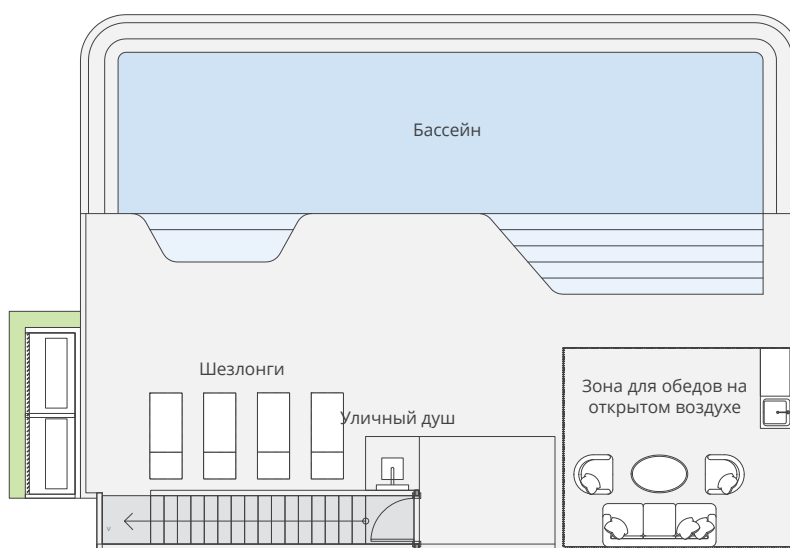

3В-В ПЕНТХАУС

Жилая площадь	:	126 кв.м.
Внешняя площадь (Нижний этаж)	:	41 кв.м.
Внешняя площадь (Крыша)	:	71 кв.м.
Бассейн	:	35 кв.м.
Общая площадь	:	273 кв.м.

- 3-Спальни
- 3-Ванные комнаты
- 2-Частные террасы
- 1-Джакузи
- 1-Гостиная и столовая
- 1-Частный бассейн

КРЫША