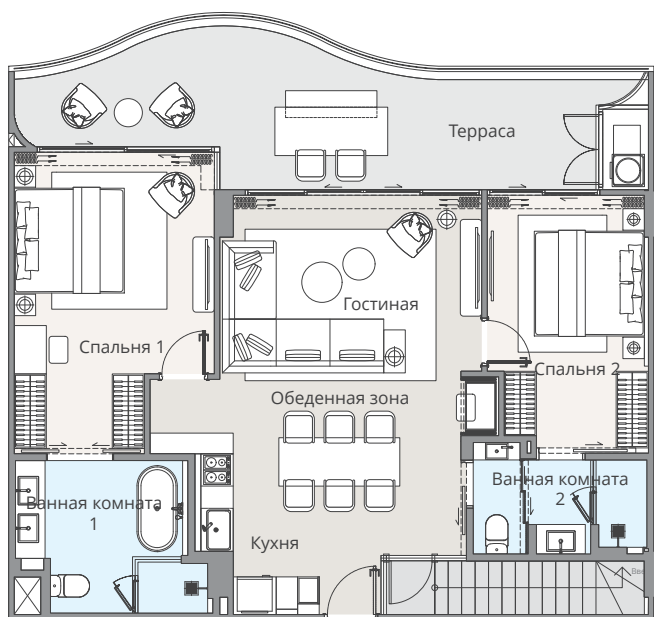

2В-Е ПЕНТХАУС

Жилая площадь	:	94 кв.м.
Внешняя площадь (Нижний этаж)	:	26 кв.м.
Внешняя площадь (Крыша)	:	30 кв.м.
Бассейн	:	23 кв.м.
Общая площадь	:	173 кв.м.

- 2-Спальни
- 2-Ванные комнаты
- 1-Гостиная и столовая

- 2-Частные террасы
- 1-Частный бассейн

НИЖНИЙ ЭТАЖ