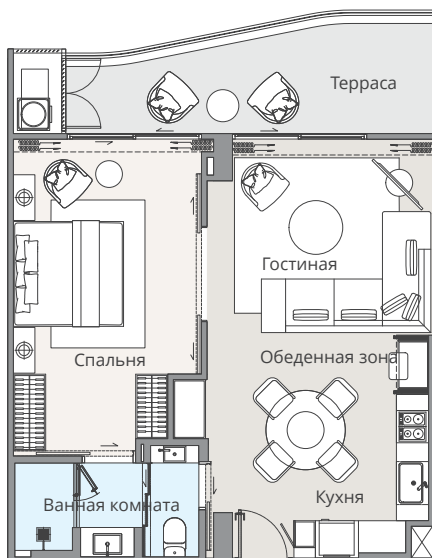

1-Спальня
1-Ванная комната

1-Гостиная и столовая
1-Частная терраса

1В-С (М)

Жилая площадь : 60 кв.м.
Внешняя площадь : 13 кв.м.
Общая площадь : 73 кв.м.

1-Спальня
1-Ванная комната

1-Гостиная и столовая
1-Частная терраса

1B-D

Жилая площадь : 60 кв.м.
Внешняя площадь : 13 кв.м.
Общая площадь : 73 кв.м.

1-Спальня
1-Ванная комната

1-Гостиная и столовая
1-Частная терраса

1B-D (M)

Жилая площадь : 60 кв.м.
Внешняя площадь : 13 кв.м.
Общая площадь : 73 кв.м.