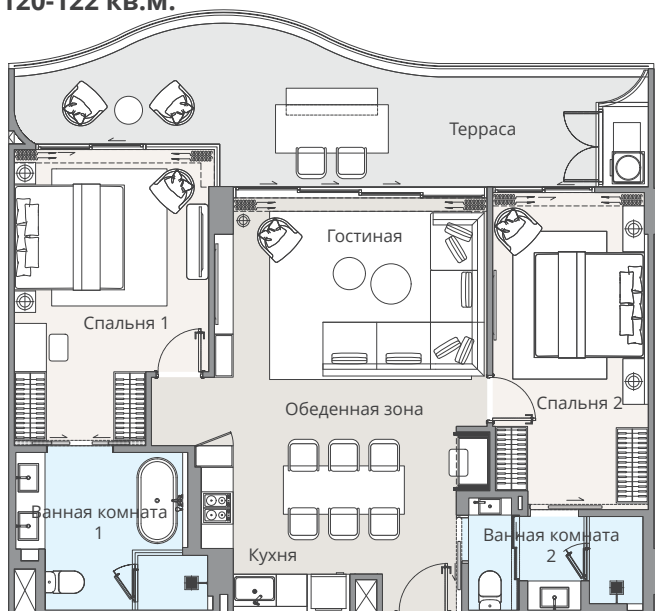

2В-В

Жилая площадь : 94-95 кв.м.
Внешняя площадь : 26-27 кв.м.
Общая площадь : 120-122 кв.м.

2-Спальни
 2-Ванные комнаты

1-Гостиная и столовая
 1-Частная терраса