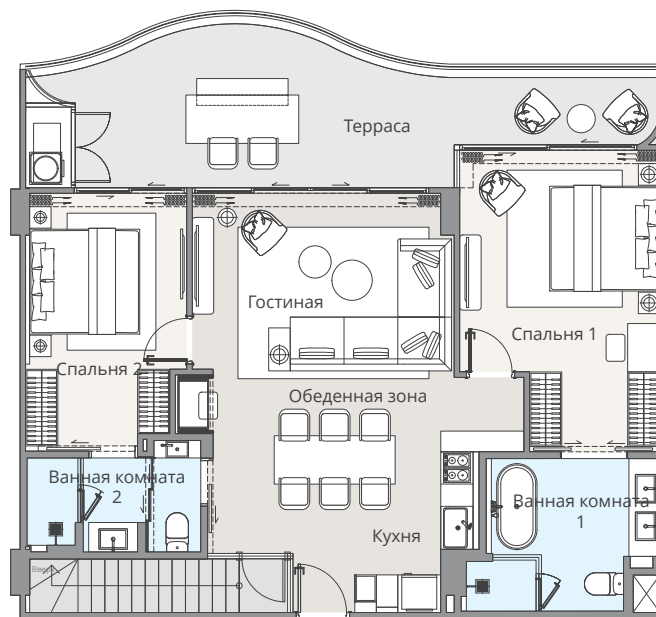

-  2-Спальни
-  2-Ванные комнаты
-  1-Гостиная и столовая

-  2-Частные террасы
-  1-Частный бассейн

НИЖНИЙ ЭТАЖ

КРЫША

2B-F ПЕНТХАУС

Жилая площадь	:	94 кв.м.
Внешняя площадь (Нижний этаж)	:	26 кв.м.
Внешняя площадь (Крыша)	:	30 кв.м.
Бассейн	:	23 кв.м.
Общая площадь	:	173 кв.м.

-  2-Спальни
-  2-Ванные комнаты
-  1-Гостиная и столовая

-  2-Частные террасы
-  1-Частный бассейн

НИЖНИЙ ЭТАЖ

КРЫША

2B-G

Жилая площадь : 91 кв.м.
Внешняя площадь : 13 кв.м.
Общая площадь : 104 кв.м.

 2-Спальни
 2-Ванные комнаты