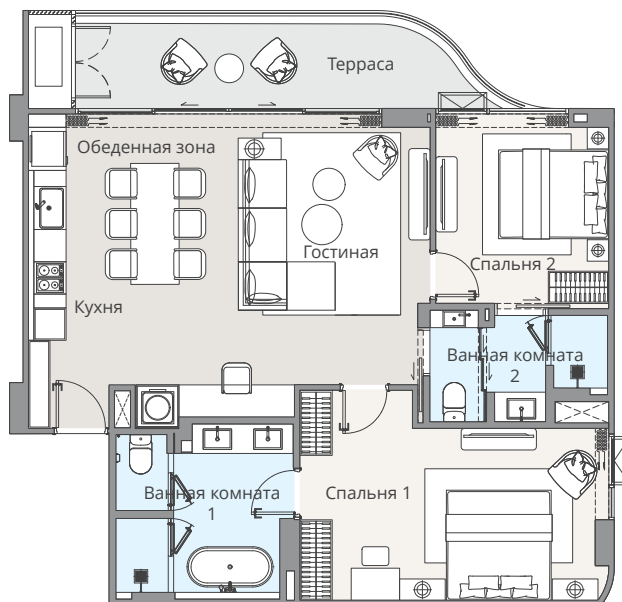

-  2-Спальни
-  2-Ванные комнаты
-  1-Гостиная и столовая

-  2-Частные террасы
-  1-Частный бассейн

НИЖНИЙ ЭТАЖ

КРЫША

2B-G

Жилая площадь : 91 кв.м.
Внешняя площадь : 13 кв.м.
Общая площадь : 104 кв.м.

 2-Спальни
 2-Ванные комнаты

 1-Гостиная и столовая
 1-Частная терраса

2B-G (M)

Жилая площадь : 91 кв.м.
Внешняя площадь : 13 кв.м.
Общая площадь : 104 кв.м.

 2-Спальни
 2-Ванные комнаты

 1-Гостиная и столовая
 1-Частная терраса

ЗВ-А

Жилая площадь : 125 кв.м.
Внешняя площадь : 36 кв.м.
Общая площадь : 161 кв.м.