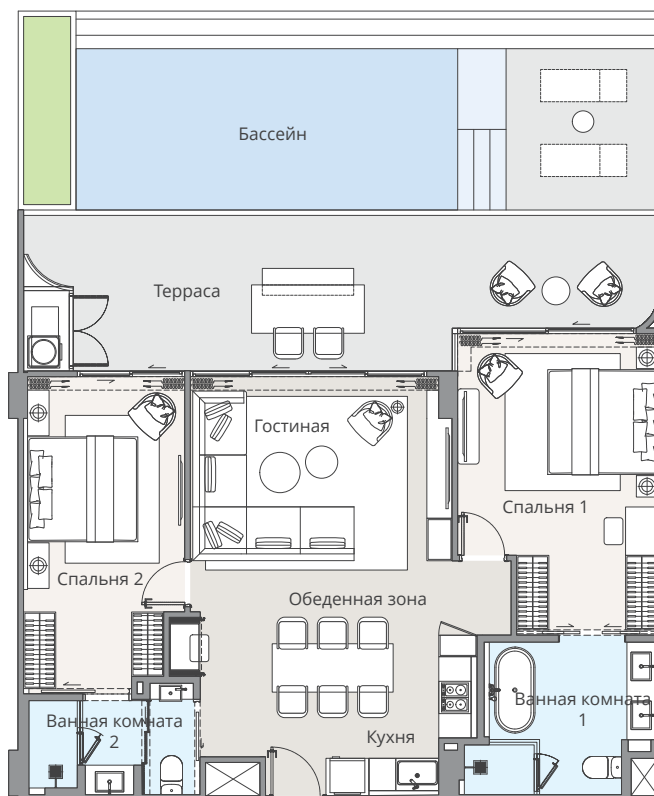

2B-B GROUND (M)

Жилая площадь	:	93 кв.м.
Внешняя площадь	:	39 кв.м.
Бассейн	:	24 кв.м.
Общая площадь	:	156 кв.м.

- 2-Спальни
- 2-Ванные комнаты
- 1-Гостиная и столовая

- 1-Частная терраса
- 1-Частный бассейн