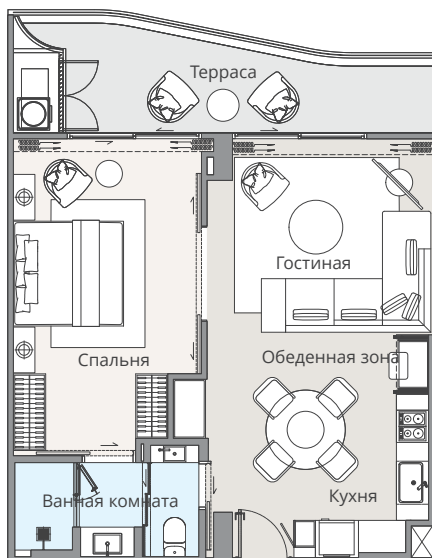

1-Спальня
1-Ванная комната

1-Гостиная и столовая
1-Частная терраса

1В-С (М)

Жилая площадь : 60 кв.м.
Внешняя площадь : 13 кв.м.
Общая площадь : 73 кв.м.

1-Спальня
1-Ванная комната

1-Гостиная и столовая
1-Частная терраса

1B-D

Жилая площадь : 60 кв.м.
Внешняя площадь : 13 кв.м.
Общая площадь : 73 кв.м.

1-Спальня
1-Ванная комната

1-Гостиная и столовая
1-Частная терраса

1B-D (M)

Жилая площадь : 60 кв.м.
Внешняя площадь : 13 кв.м.
Общая площадь : 73 кв.м.

1-Спальня
1-Ванная комната

1-Гостиная и столовая
1-Частная терраса

1В-Е

Жилая площадь : 52 кв.м.
Внешняя площадь : 6 кв.м.
Общая площадь : 58 кв.м.

1-Спальня
1-Ванная комната

1-Гостиная и столовая
1-Частная терраса