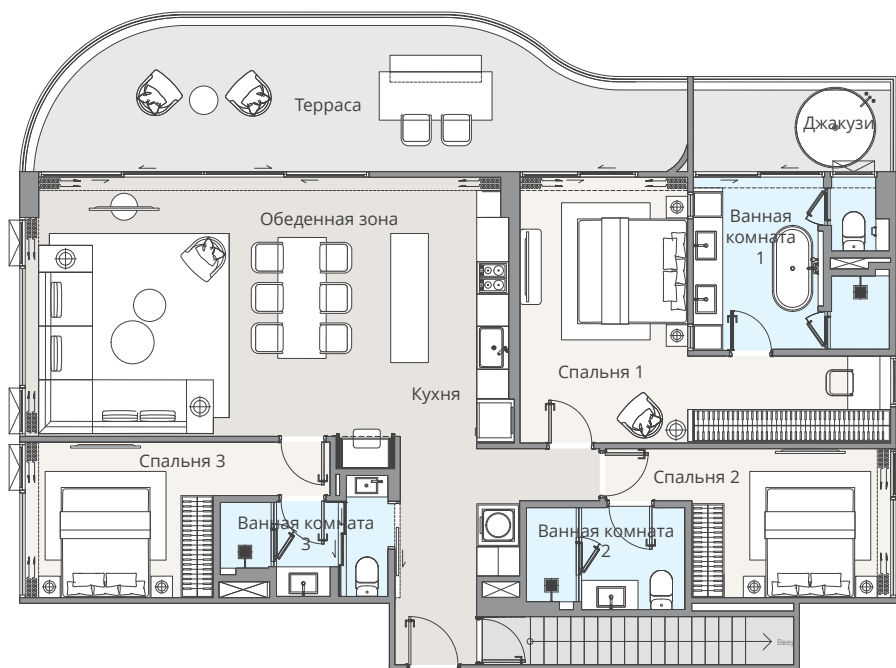

НИЖНИЙ ЭТАЖ

КРЫША

3В-В (М) ПЕНТХАУС

Жилая площадь	: 126 кв.м.
Внешняя площадь (Нижний этаж)	: 41 кв.м.
Внешняя площадь (Крыша)	: 71 кв.м.
Бассейн	: 35 кв.м.
Общая площадь	: 273 кв.м.

-  3-Спальни
-  2-Частные террасы
-  3-Ванные комнаты
-  1-Джакузи
-  1-Гостиная и столовая
-  1-Частный бассейн